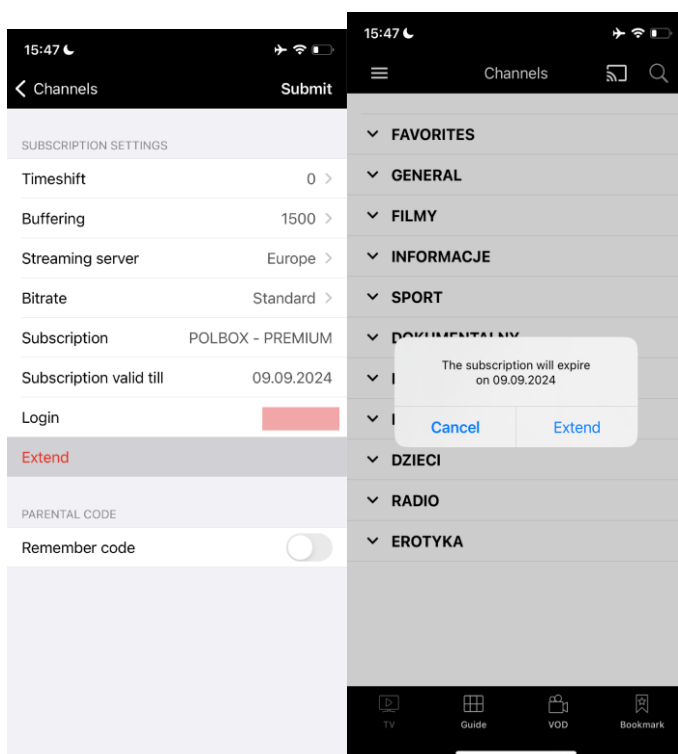

### Wymagania techniczne

- Urządzenie iOS z zainstalowaną i zaktualizowaną do najnowszej wersji aplikacją PolBox.TV.
- Aktywne połączenie z internetem.

### Jak dokonać ekspresowej płatności bez logowania na iOS Legacy

**Krok 1:** Zaloguj się do aplikacji PolBox.TV. Jeśli już jesteś zalogowany, możesz pominąć ten krok.

**Krok 2:** Przejdź do **Menu**, klikając przycisk w lewym górnym rogu ekranu.

**Krok 3:** Wybierz **Ustawienia subskrypcji** i naciśnij **OK**.

**Krok 4:** Kliknij przycisk **Przedłuż**, jeśli jest dostępny.

Jeśli Twój pakiet wkrótce wygaśnie (za mniej niż pięć dni), na ekranie może pojawić się powiadomienie o opcji przedłużenia. Kliknij **Przedłuż** i postępuj zgodnie z instrukcjami płatności.

**Uwaga:** Upewnij się, że Twoje urządzenie jest podłączone do internetu, aby zakończyć proces płatności.