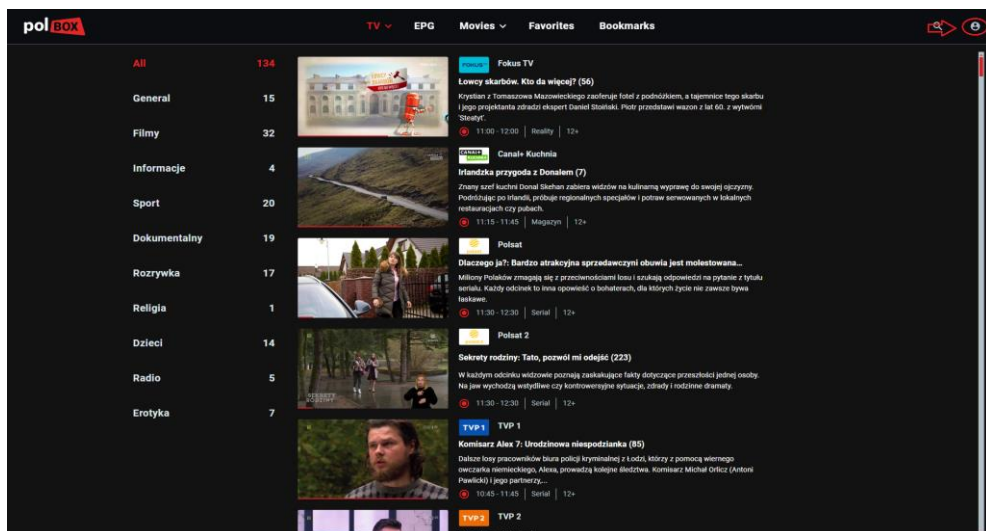

Krok 2: Przejdź do **Ustawień**, klikając przycisk w prawym górnym rogu ekranu.