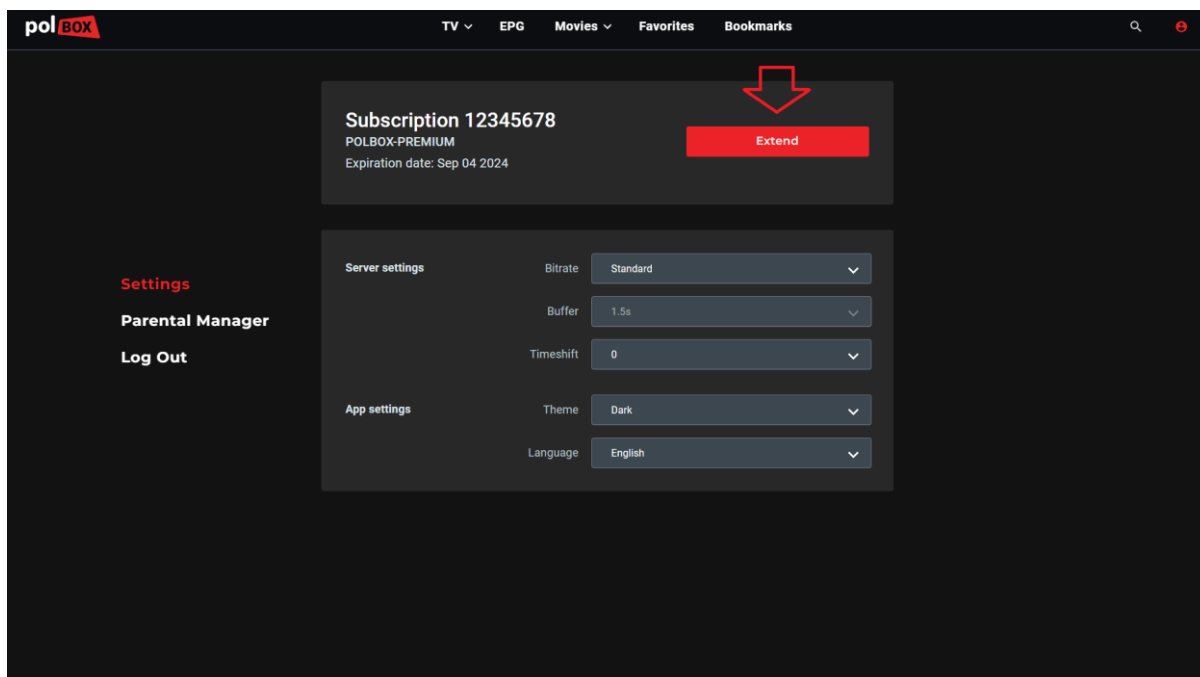

Ekspresowa płatność bez logowania to szybki i bezpieczny sposób na przedłużenie subskrypcji w kilku prostych krokach bezpośrednio w aplikacji, bez konieczności dodatkowej autoryzacji.

Wymagania techniczne

● Komputer z otwartą aplikacją PolBox.TV lub dostępem do wersji przeglądarkowej na stronie <https://player.polbox.tv>.

Jak dokonać ekspresowej płatności bez logowania na komputerze

Krok 1: Zaloguj się do aplikacji PolBox.TV. Jeśli już jesteś zalogowany, możesz pominąć ten krok.

Krok 2: Przejdź do **Ustawień**, klikając przycisk w prawym górnym rogu ekranu.

Krok 3: Kliknij przycisk **Przedłuż**, jeśli jest dostępny.

Krok 4: Wybierz metodę płatności, która jest dla Ciebie najwygodniejsza: