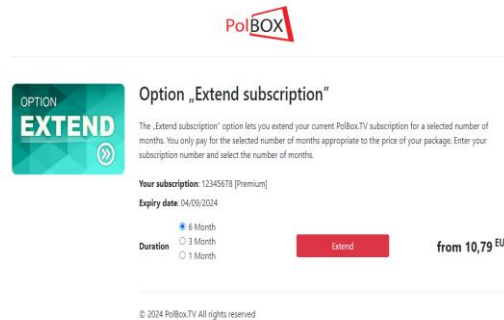

Krok 6: Upewnij się, że szczegóły subskrypcji są poprawne, wybierz czas przedłużenia subskrypcji i kliknij **Przedłuż**.

Użyj swojego urządzenia mobilnego do zeskanowania kodu QR. / Użyj bezpośredniego linku w przeglądarce.

Option „Extend subscription”

The „Extend subscription” option lets you extend your current PolBox.TV subscription for a selected number of months. You only pay for the selected number of months appropriate to the price of your package. Enter your subscription number and select the number of months.

Your subscription: 12345678

Expiry date: 04/09/2024

Duration

- ☐ 12 Month
- ☐ 6 Month
- ☐ 3 Month
- ☐ 1 Month

Extend

from 99.99 EUR

Krok 7: Wybierz metodę płatności.

Your cart 1

Opcja „Przedłużenie abonamentu”

Total (EUR)

Coupon Redeem

Payment

Payment method

PayPal

Credit card number

Name on card

Full name as displayed on card

Expiration

mm/yy

CVV

Back

Checkout

© 2024 PolBox.TV All rights reserved

A screenshot of the PolBox website payment page. At the top right is the PolBOX logo. Below it is a "Payment" section with a dropdown menu set to "PayPal". There are input fields for "Credit card number", "Name on card", "Expiration" (mm/yy), and "CVV". To the right is a "Your cart" section with a "1" badge, showing "Opcja „Przedłużenie abonamentu”", "Total (EUR)", and a "Coupon" field with a "Redeem" button. At the bottom are "Back" and "Checkout" buttons. At the very bottom, it says "© 2024 PolBox.TV All rights reserved."