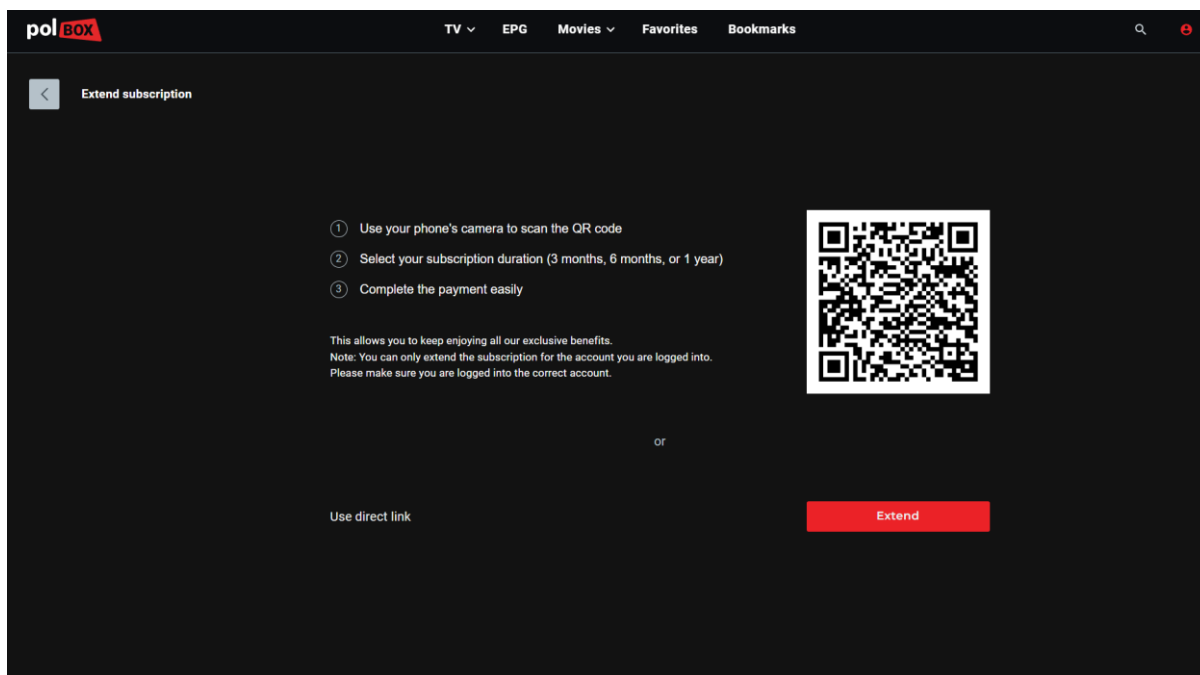

Ekspresowa płatność bez logowania to szybki i bezpieczny sposób na przedłużenie subskrypcji w kilku prostych krokach bezpośrednio w aplikacji, bez konieczności dodatkowej autoryzacji.

Wymagania techniczne

● Komputer z otwartą aplikacją PolBox.TV lub dostępem do wersji przeglądarkowej na stronie <https://player.polbox.tv>.

Jak dokonać ekspresowej płatności bez logowania na komputerze

Krok 1: Zaloguj się do aplikacji PolBox.TV. Jeśli już jesteś zalogowany, możesz pominąć ten krok.

Krok 2: Przejdź do **Ustawień**, klikając przycisk w prawym górnym rogu ekranu.

Krok 3: Kliknij przycisk **Przedłuż**, jeśli jest dostępny.

Krok 4: Wybierz metodę płatności, która jest dla Ciebie najwygodniejsza: