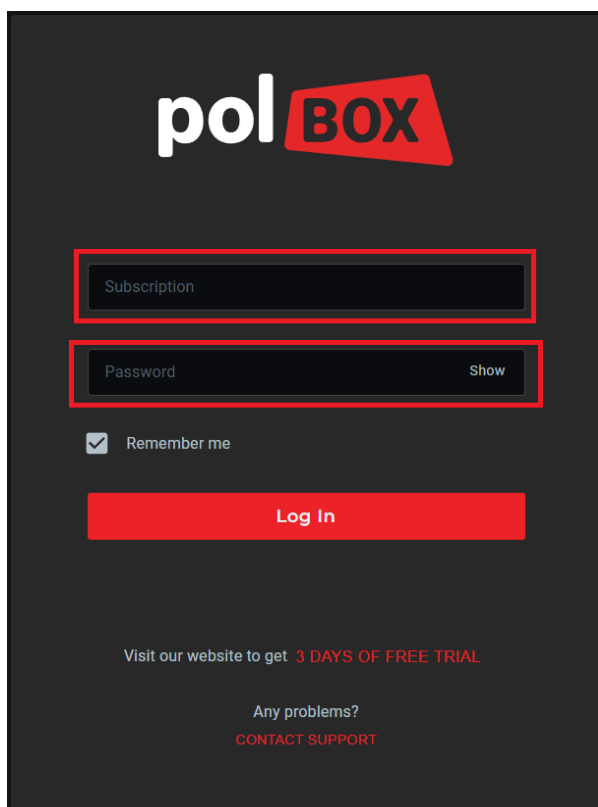

Ekspresowa płatność bez logowania to szybki i bezpieczny sposób na przedłużenie subskrypcji w kilku prostych krokach bezpośrednio w aplikacji, bez konieczności dodatkowej autoryzacji.

Wymagania techniczne

● Komputer z otwartą aplikacją PolBox.TV lub dostępem do wersji przeglądarkowej na stronie <https://player.polbox.tv>.

Jak dokonać ekspresowej płatności bez logowania na komputerze

Krok 1: Zaloguj się do aplikacji PolBox.TV. Jeśli już jesteś zalogowany, możesz pominąć ten krok.