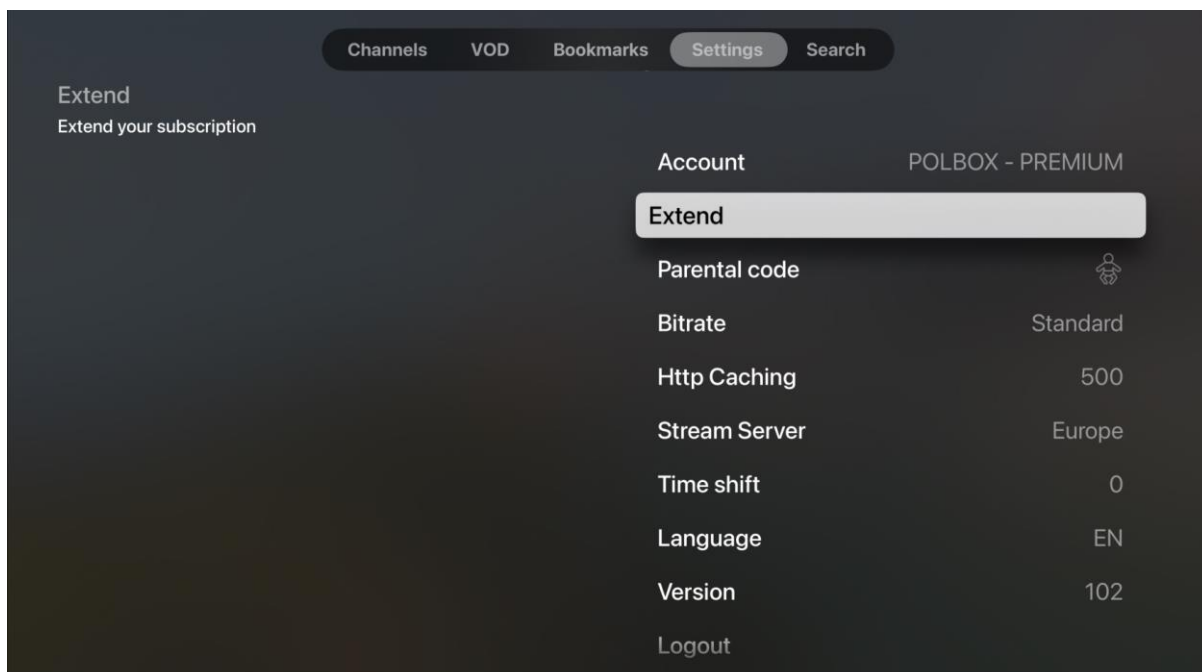

Ekspresowa płatność bez logowania to szybki i bezpieczny sposób na przedłużenie subskrypcji w kilku prostych krokach bezpośrednio w aplikacji, bez konieczności dodatkowej autoryzacji.

Wymagania techniczne

- Apple TV z zainstalowaną aplikacją PolBox.TV, zaktualizowaną do najnowszej wersji
- Aktywne połączenie z internetem.
- Smartfon lub inne urządzenie do skanowania kodów QR.

Jak dokonać ekspresowej płatności bez logowania na Apple TV

Krok 1: Zaloguj się do aplikacji PolBox.TV na swoim Apple TV. Jeśli już jesteś zalogowany, możesz pominąć ten krok.

Krok 2: Przejdź do **Ustawień** i naciśnij **OK**.

Krok 3: Wybierz opcję **Przedłuż** i naciśnij **OK**.