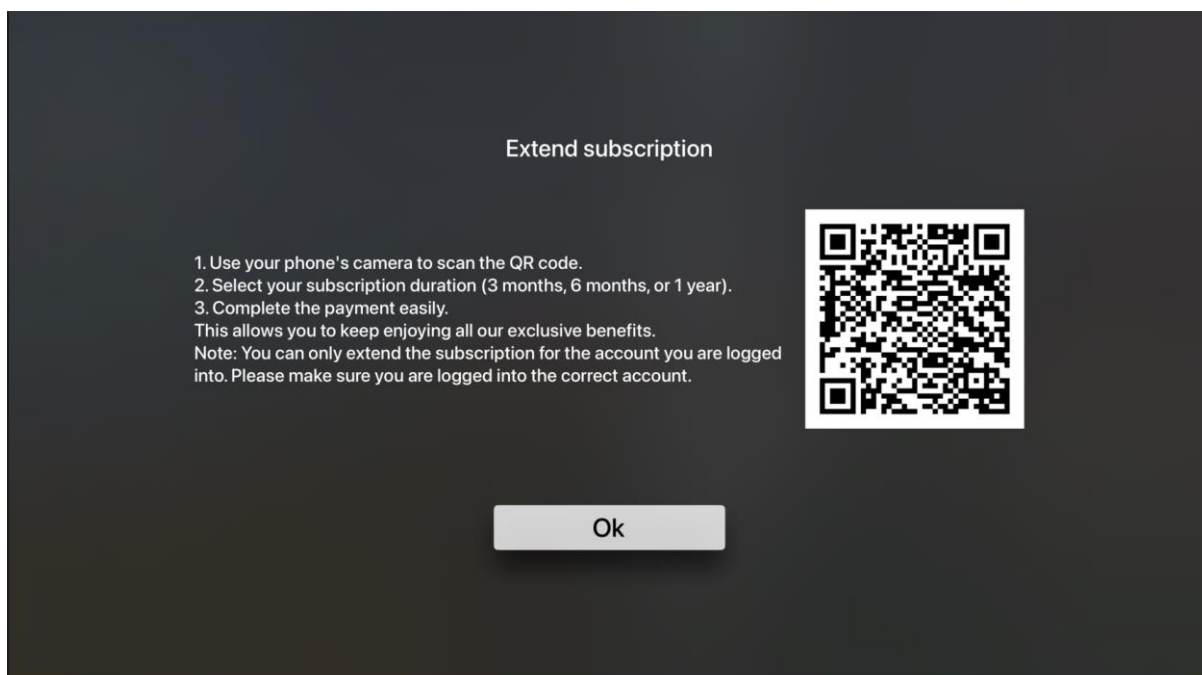

Ekspresowa płatność bez logowania to szybki i bezpieczny sposób na przedłużenie subskrypcji w kilku prostych krokach bezpośrednio w aplikacji, bez konieczności dodatkowej autoryzacji.

Wymagania techniczne

- Apple TV z zainstalowaną aplikacją PolBox.TV, zaktualizowaną do najnowszej wersji
- Aktywne połączenie z internetem.
- Smartfon lub inne urządzenie do skanowania kodów QR.

Jak dokonać ekspresowej płatności bez logowania na Apple TV

Krok 1: Zaloguj się do aplikacji PolBox.TV na swoim Apple TV. Jeśli już jesteś zalogowany, możesz pominąć ten krok.

Krok 2: Przejdź do **Ustawień** i naciśnij **OK**.

Krok 3: Wybierz opcję **Przedłuż** i naciśnij **OK**.

Uwaga: Jeśli kliknięcie przycisku Przedłuż nie działa lub pojawia się komunikat o błędzie, spróbuj ponownie autoryzować w aplikacji i spróbuj ponownie.

Krok 4: Użyj smartfona, aby zeskanować kod QR i kliknij zeskanowany link, aby kontynuować.