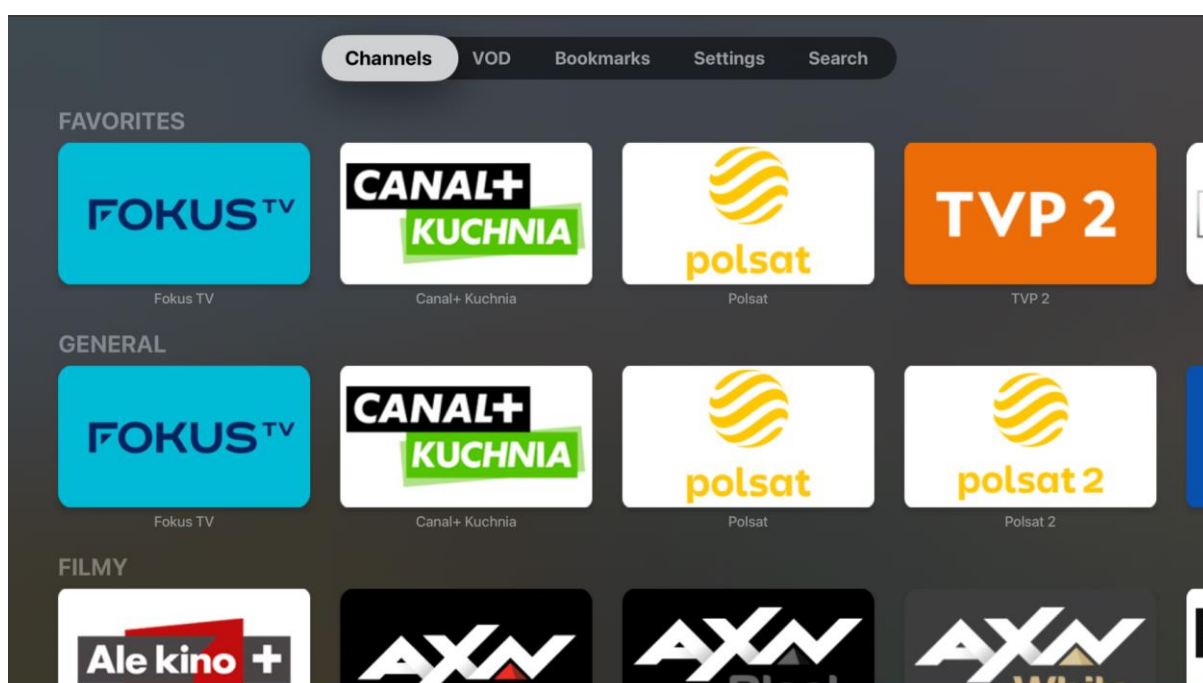

Ekspresowa płatność bez logowania to szybki i bezpieczny sposób na przedłużenie subskrypcji w kilku prostych krokach bezpośrednio w aplikacji, bez konieczności dodatkowej autoryzacji.

Wymagania techniczne

- Apple TV z zainstalowaną aplikacją PolBox.TV, zaktualizowaną do najnowszej wersji
- Aktywne połączenie z internetem.
- Smartfon lub inne urządzenie do skanowania kodów QR.

Jak dokonać ekspresowej płatności bez logowania na Apple TV

Krok 1: Zaloguj się do aplikacji PolBox.TV na swoim Apple TV. Jeśli już jesteś zalogowany, możesz pominąć ten krok.

Krok 2: Przejdź do **Ustawień** i naciśnij **OK**.

Krok 3: Wybierz opcję **Przedłuż** i naciśnij **OK**.