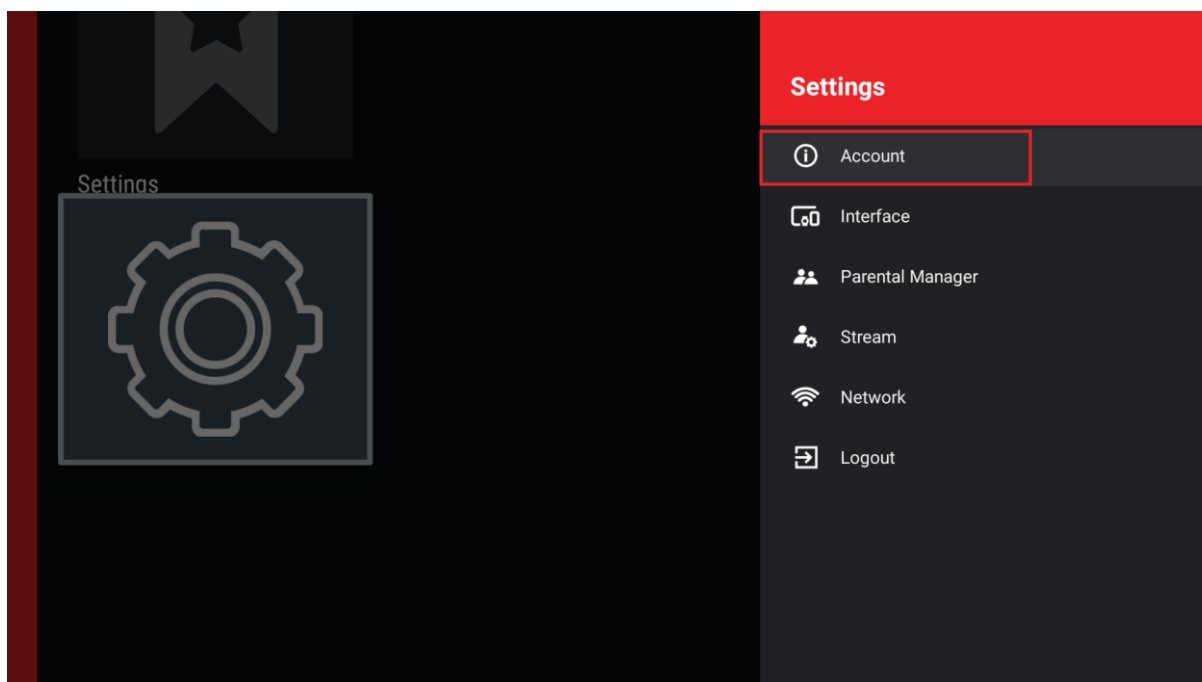

PolBOX

PolBox.TV
version 2.10.5
Please enter your subscription and password

Subscription

Password

Remember me

Login

Krok 2: Przejdź do **Ustawień** i naciśnij **OK**.

Krok 3: W ustawieniach wybierz **Konto**.