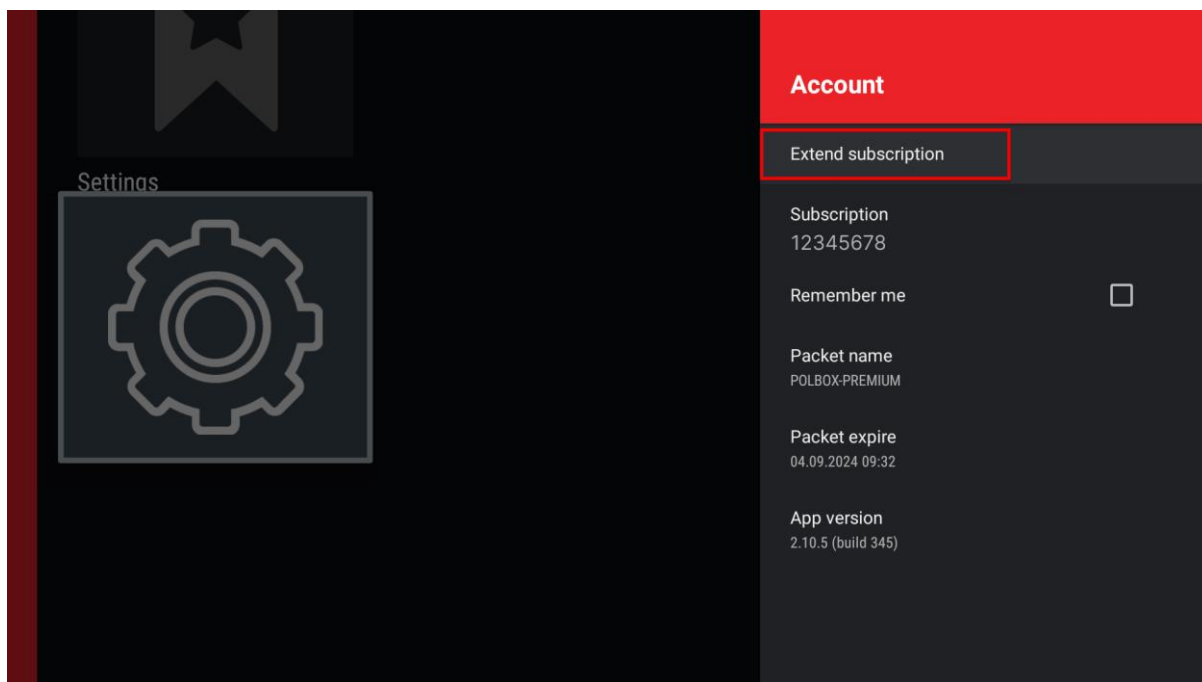

Krok 4: Znajdź opcję **Przedłuż subskrypcję** i naciśnij **OK**.

Krok 5: Użyj smartfona, aby zeskanować kod QR, a następnie kliknij zeskanowany link, aby kontynuować.

Uwaga: Upewnij się, że Twoje urządzenie jest podłączone do internetu, aby zakończyć proces płatności.