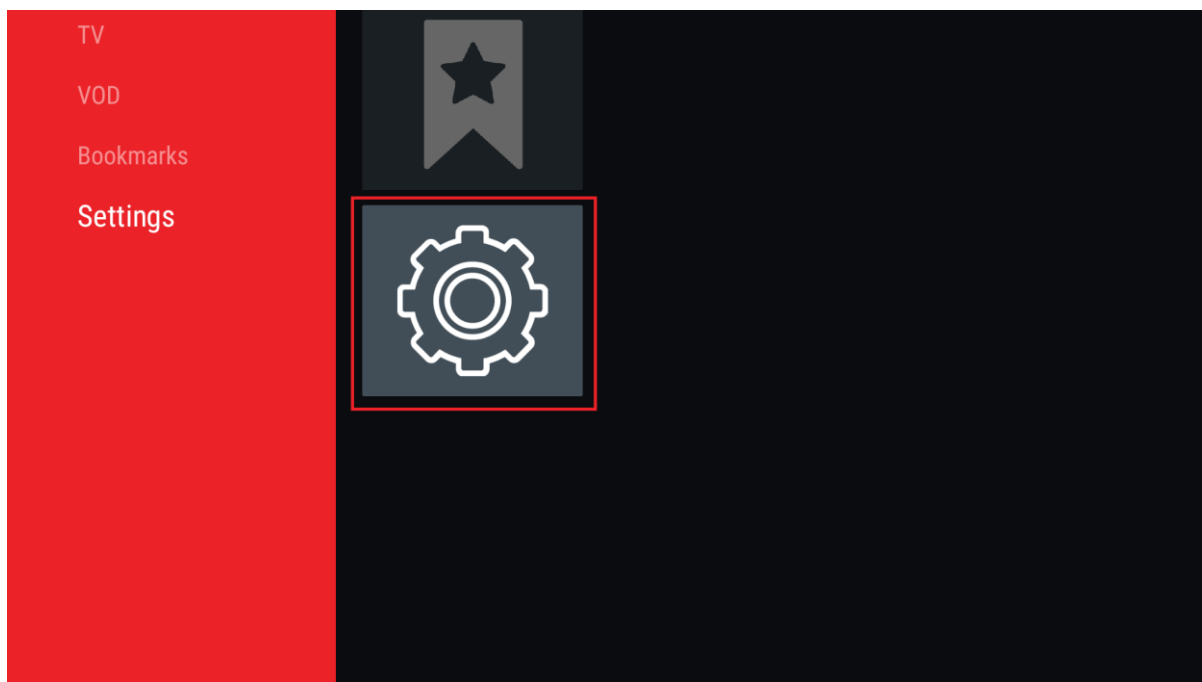

PolBOX

PolBox.TV
version 2.10.5
Please enter your subscription and password

Subscription

Password

Remember me

Login

Krok 2: Przejdź do **Ustawień** i naciśnij **OK**.

Krok 3: W ustawieniach wybierz **Konto**.