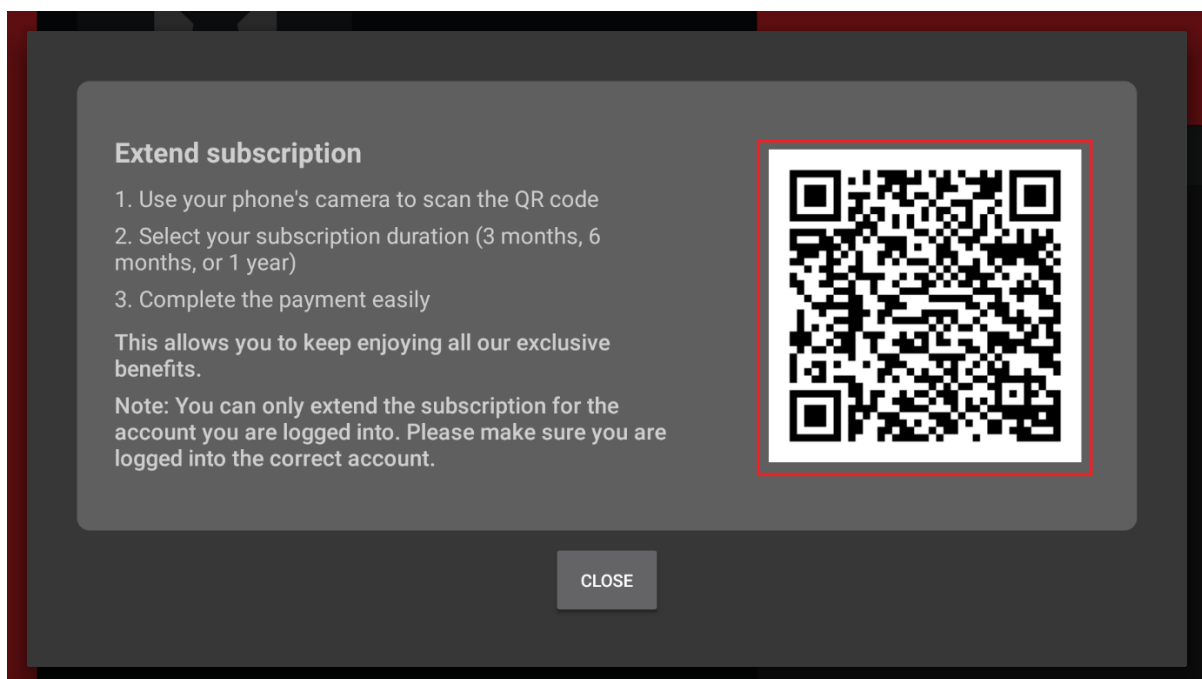

PolBOX

PolBox.TV
version 2.10.5
Please enter your subscription and password

Subscription

Password

Remember me

Login

Krok 2: Przejdź do **Ustawień** i naciśnij **OK**.

Krok 3: W ustawieniach wybierz **Konto**.

Krok 4: Znajdź opcję **Przedłuż subskrypcję** i naciśnij **OK**.

Krok 5: Użyj smartfona, aby zeskanować kod QR, a następnie kliknij zeskanowany link, aby kontynuować.

Uwaga: Upewnij się, że Twoje urządzenie jest podłączone do internetu, aby zakończyć proces płatności.