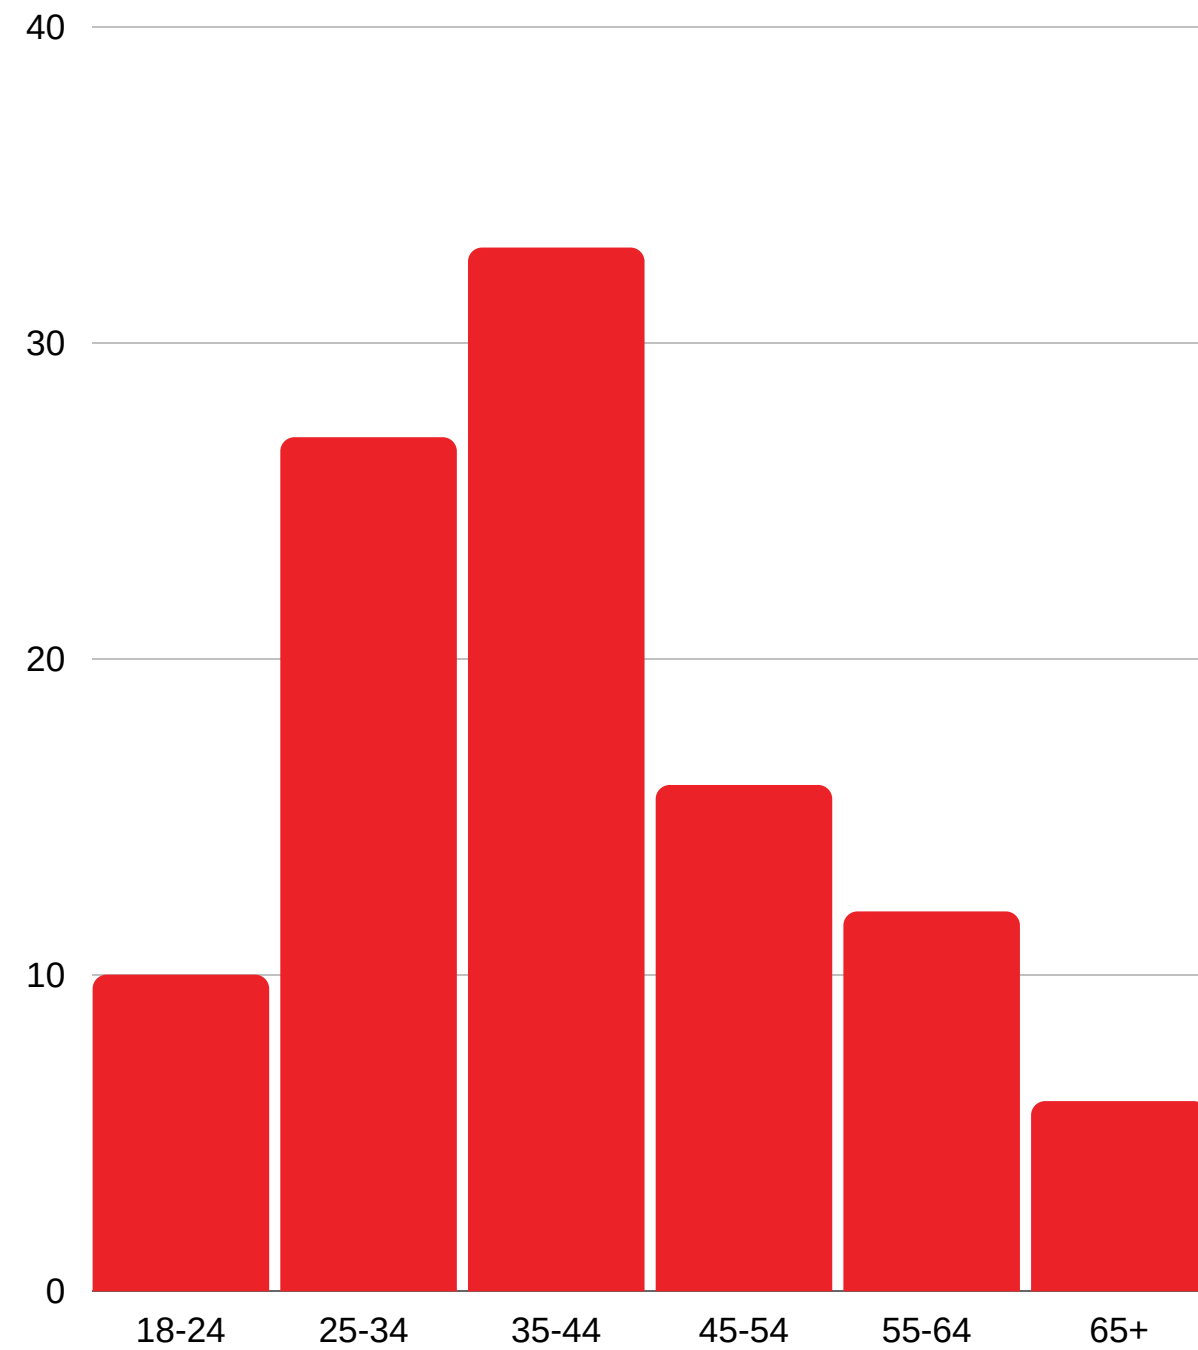

DOSTĘPNE CENY

Na zakup czasu reklamowego w PolBox.TV stać każdego.

MARKETING@POLBOX.TV

USŁUGI REKLAMOWE: TV baner reklamowy

- TV baner reklamowy jest zaprogramowany w taki sposób, że wyświetla się pod czas translacji bez możliwości zwinięcia lub zamknięcia.
- Ranking komunikatu reklamowego będzie równy rankingowi wydarzenia translowanego programu.
- Zainteresowanie widzów programem zwiększa skuteczność reklamy.
- TV baner reklamowy może znacznie powiększyć sprzedaż produktu lub usługi oraz zwiększyć stopień rozpoznawalności marki.

KLIENCI DOCELOWI

WIĘKSZOŚĆ NASZYCH KLIENTÓW - PRACUJĄCE LUDZI ŚREDNIEGO WIEKU, CO OZNACZA, ŻE GRUPA DOCELOWA MA WYSOKIE ZDOLNOŚCI NABYWCZE.

WIEK

GEOGRAFIA

CENA USŁUGI:

KOSZT UMIESZCZENIA TV BANERU REKLAMOWEGO NA
EKRANIE TELEWIZORA ZALEŻY OD CZĘSTOTLIWOŚCI
WYŚWIETLANIA, WYBRANEGO KRAJU.
CZAS POKAZU BANERU REKLAMOWEGO WYNOŚI 10
SEKUND.