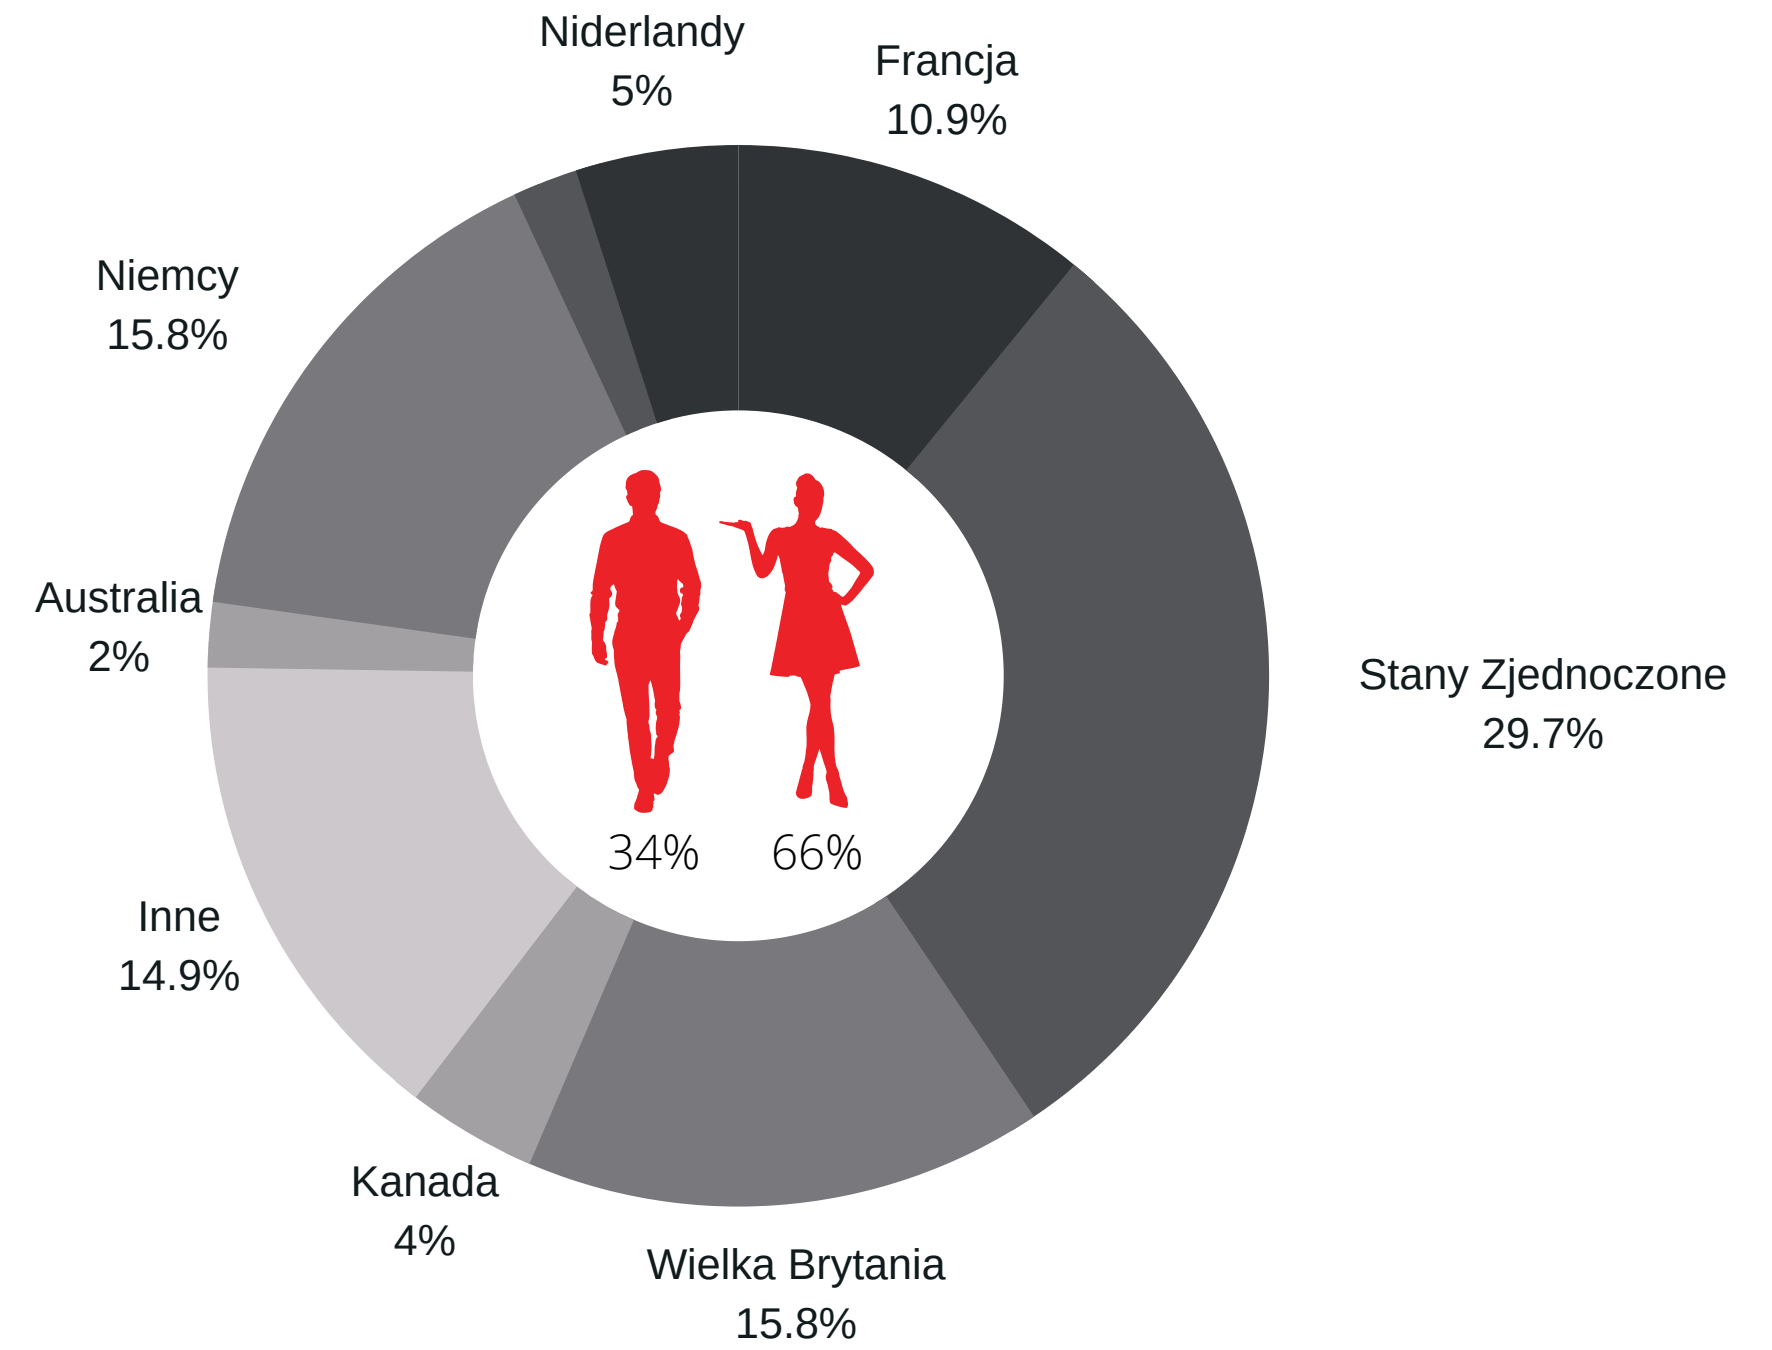

DOSTĘPNE CENY

Na zakup czasu reklamowego w PolBox.TV stać każdego.

MARKETING@POLBOX.TV

USŁUGI REKLAMOWE: TV baner reklamowy

- TV baner reklamowy jest zaprogramowany w taki sposób, że wyświetla się pod czas translacji bez możliwości zwinięcia lub zamknięcia.
- Ranking komunikatu reklamowego będzie równy rankingowi wydarzenia translowanego programu.
- Zainteresowanie widzów programem zwiększa skuteczność reklamy.
- TV baner reklamowy może znacznie powiększyć sprzedaż produktu lub usługi oraz zwiększyć stopień rozpoznawalności marki.

KLIENCI DOCELOWI

WIĘKSZOŚĆ NASZYCH KLIENTÓW - PRACUJĄCE LUDZI ŚREDNIEGO WIEKU, CO OZNACZA, ŻE GRUPA DOCELOWA MA WYSOKIE ZDOLNOŚCI NABYWCZE.

WIEK

GEOGRAFIA

CENA USŁUGI:

KOSZT UMIESZCZENIA TV BANERU REKLAMOWEGO NA
EKRANIE TELEWIZORA ZALEŻY OD CZĘSTOTLIWOŚCI
WYŚWIETLANIA, WYBRANEGO KRAJU.
CZAS POKAZU BANERU REKLAMOWEGO WYNOŚI 10
SEKUND.